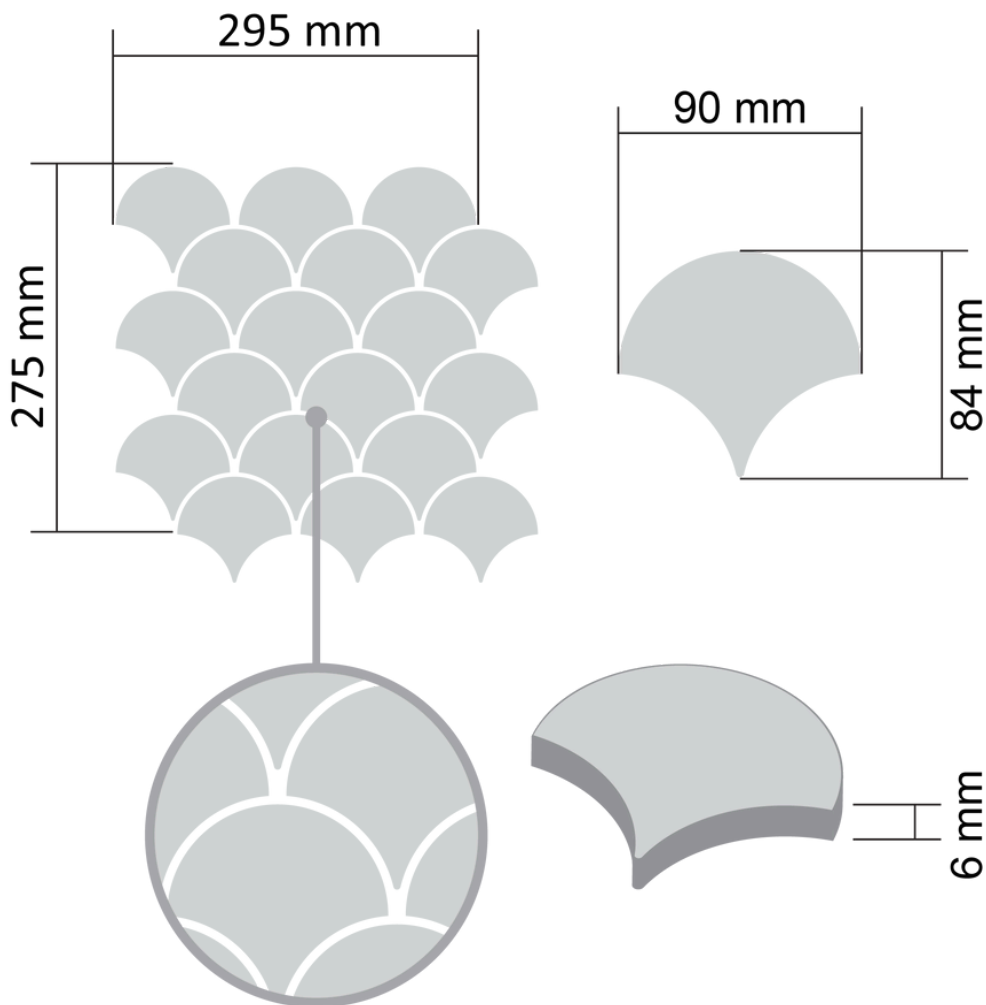

FLABELLUM

WYMIAR CAŁEGO PLASTRA: 290 x 285mm (0.082m²)

WYMIAR POJEDYNCZEJ PŁYTKI: 84 x 90mm

GRUBOŚĆ: 6mm

DOTYCZY SKU:

FBHC, FMXBHC, FAHC, FLB, FKS, FADT, FGO, FWS, FWM, FG, FB, FGS, FSP, FDZB

RAW DECOR

ZASADNICZNE CHARAKTERYSTYKI	WŁAŚCIWOŚCI UŻYTKOWE
OPIS WYROBU	SKU: FBHC, FMXBHC, FAHC, FLB, FKS, FADT, FGO, FWS, FWM, FG, FB, FGS, FSP, FDZB
	plytki ceramiczne prasowane na sucho grupa Bla (absorpcja wody E≤0,5%), GL szkliwione
reakcja na ogień	A1
uwalnianie substancji niebezpiecznych (EN 10545-15) - system 3	
Kadm / Cd Ołów / Pb	uwalnianie kadmu <0,1 mg/dm ³ uwalnianie ołowiu <0,02 mg/dm ³
Rad / Rd Thor / Th Potas / K	wskaźnik aktywności f1<1 wskaźnik aktywności f2< 200Bq/kg
siła wiązania / adhezja (EN 12004)	≥ 700 N/mm ²
wytrzymałość na zginanie	≥ 35 N/mm ²
odporność na szok termiczny (EN 10545-9)	spełnia
trwałość dla zastosowań	
wewnętrznych	spełnia
zewewnętrznych / odporność na zamrażanie – rozmrażanie (EN 10545-12)	spełnia
odporność na chemikalia (EN 10545-13) małe stężenie kwasów i zasad	spełnia
odporność na ścieranie wgłębne płytek nieszkliwionych / objętość materiału startego (EN 10545-6)	< 175 mm ³
odporność na ścieranie powierzchni płytek szkliwionych przeznaczonych do wykładania podłóg (EN 10545-7)	klasa 5

* Nie dotyczy: Flabellum Amber Połysk, Flabellum Blue Lagoon Połysk, Flabellum Sea Mix, Połysk

FLABELLUM

WYMIAR CAŁEGO PLASTRA: 290 x 285mm (0.082m²)

WYMIAR POJEDYNCZEJ PŁYTKI: 84 x 90mm

GRUBOŚĆ: 6mm

DOTYCZY SKU:

**FBHC, FMXBHC, FAHC, FLB, FKS, FADT, FGO, FWS,
FWM, FG, FB, FGS, FSP, FDZB**

RAW DECOR

fuga: 3 mm

grubość: 6 mm